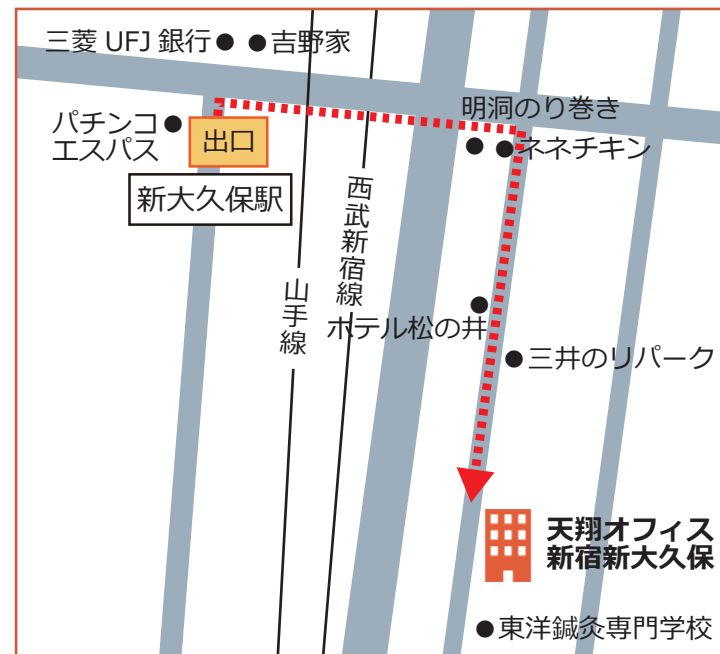

## 【ビル外観】

新宿へ1駅、池袋・渋谷も10分圏

全部屋が施錠可能な完全個室

1人用から10人用までご用意

会議室が毎日2時間まで無料

## 【物件概要】

名称	天翔オフィス新宿新大久保
ビル名	天翔新宿新大久保ビル
住所表示	新宿区百人町 1-6-6
地番	新宿区百人町 1丁目 81-7
竣工年月	2026年4月
用途	事務所
契約形態	普通建物賃貸借契約・定期建物賃貸借契約
構造	鉄骨造陸屋根
階数	4階建
建築延べ面積	775.52㎡
部屋数	107部屋
天井高	2,500mm
床仕様	タイルカーペット
部屋タイプ	1.75㎡～20.29㎡
貸主	天翔ビルディング株式会社

## 【アクセス】

〒169-0073  
東京都新宿区百人町 1-6-6

- JR 山手線 新大久保駅 出口 徒歩3分
- JR 中央本線 大久保駅 南口 徒歩5分
- 西武新宿線 西武新宿駅 北口 徒歩5分