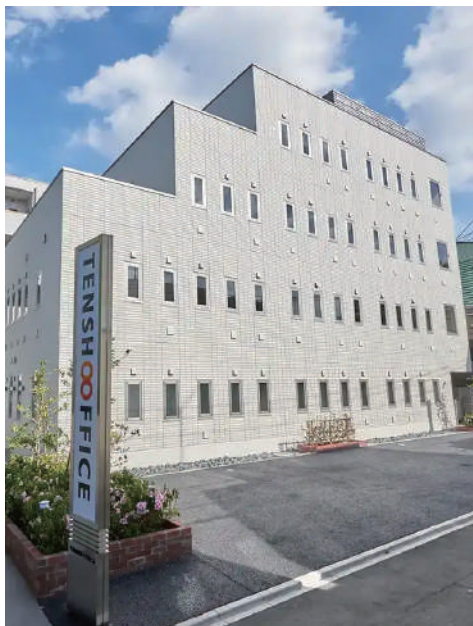

# 天翔オフィス 新宿新大久保 ※2026年5月7日オープン予定

## 【ビル外観】

新宿へ1駅、池袋・渋谷も10分圏

全部屋が施錠可能な完全個室

1人用から10人用までご用意

会議室が毎日2時間まで無料

## 【物件概要】

名称	天翔オフィス新宿新大久保
ビル名	天翔新宿新大久保ビル
住所表示	新宿区百人町 1-6-6
地番	新宿区百人町 1丁目 81-7
竣工年月	2026年4月
用途	事務所
契約形態	普通建物賃貸借契約・定期建物賃貸借契約
構造	鉄骨造陸屋根
階数	4階建
建築延べ面積	775.52㎡
部屋数	107部屋
天井高	2,500mm
床仕様	タイルカーペット
部屋タイプ	1.75㎡～20.29㎡
貸主	天翔ビルディング株式会社