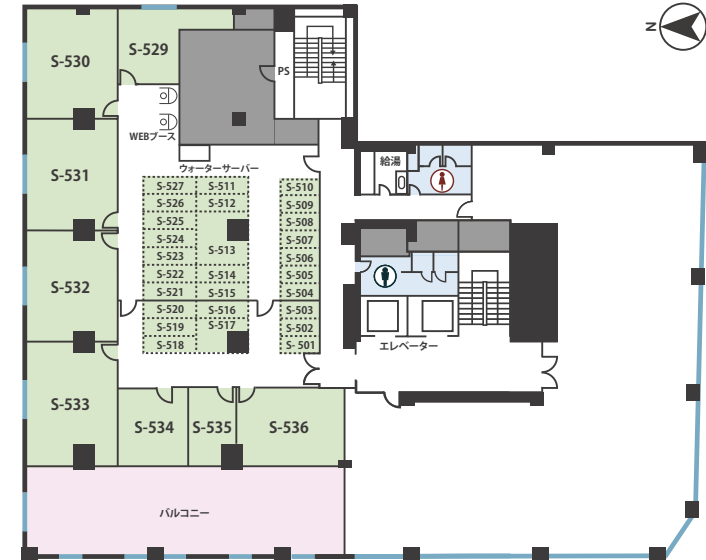

設備・サービス

【無料の設備・サービス】

【有料の設備・サービス】

カラー：44円/面
白黒：11円/面

スタッフにご確認ください。

【フロア図面】 ※オフィスは4Fと5Fにございます。

◆4F

◆5F

【共有部・お部屋】 ※画像はイメージです。