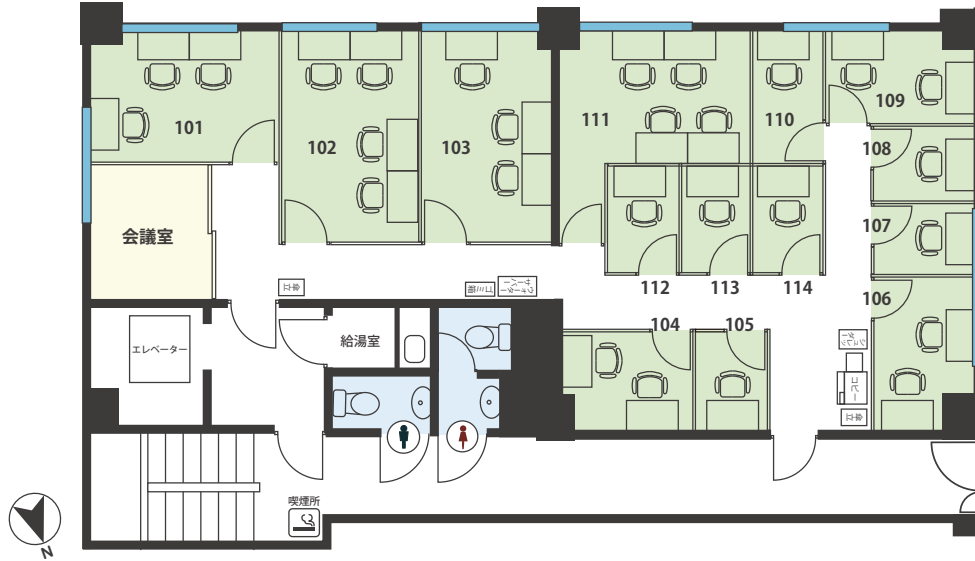

天翔オフィス 代々木

【ビル外観】

「東京都渋谷区」の住所が使える

ブース・完全個室のお部屋をご用意

1人用から17人用までご用意

3つの会議室が無料で利用可能

【物件概要】

名称	天翔オフィス代々木
ビル名	天翔代々木ビル
住所表示	東京都渋谷区代々木 1-30-15
地番	渋谷区代々木 1丁目 30番 14
竣工年月	1973年4月
用途	事務所
契約形態	普通建物賃貸借契約・定期建物賃貸借契約
構造	鉄筋コンクリート造陸屋根
階数	6階建
建築延べ面積	983.93㎡
部屋数	79部屋
天井高	2,500mm
床仕様	タイルカーペット
部屋タイプ	1.42㎡～20.12㎡
貸主	天翔ビルディング株式会社

カラー：44円 / 面
白黒：11円 / 面

スタッフにご確認ください。

【フロア図面】 ※オフィスは1Fから6Fまでございます。他フロア詳細はWebサイトをご覧ください。

◆1F

◆6F

【共有部・お部屋】