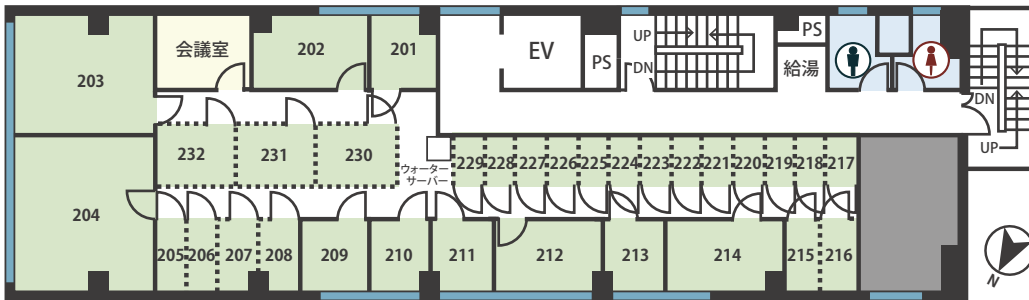

シュレッダー

インターネット

ウォーターサーバー

喫煙スペース

【有料の設備・サービス】

カラーコピー機

カラー：44円/面
白黒：11円/面

郵便物の転送

スタッフにご確認ください。

【フロア図面】 ※オフィスは2F～4Fにございます。

◆2F

◆3F

【共有部・お部屋】 ※画像はイメージです。

会議室

カラーコピー・シュレッダー

ウォーターサーバー

1人部屋(ブース)