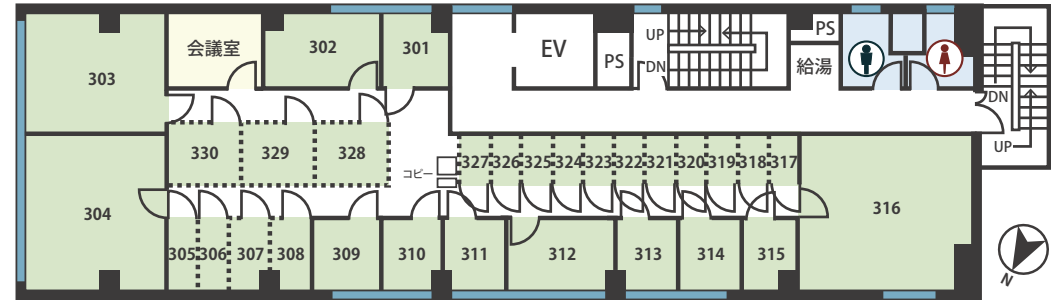

シュレッダー

インターネット

ウォーターサーバー

喫煙スペース

【有料の設備・サービス】

カラーコピー機

カラー：44円/面
白黒：11円/面

郵便物の転送

スタッフにご確認ください。

【フロア図面】 ※オフィスは2F～4Fにございます。

◆2F

◆3F

【共有部・お部屋】 ※画像はイメージです。

会議室

カラーコピー・シュレッダー

ウォーターサーバー

1人部屋(ブース)