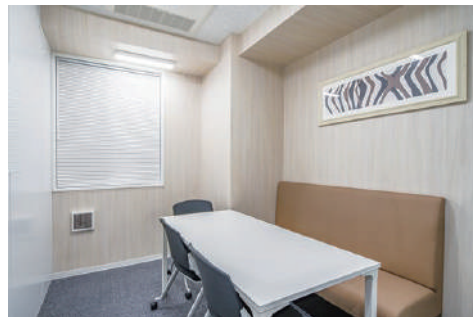

カラー：44円 / 面
白黒：11円 / 面

スタッフに
ご確認ください。

【フロア図面】 ※オフィスは1Fから7Fまでございます。他フロア詳細はWebサイトをご覧ください。

◆1F

◆7F

【共有部・お部屋】

フリースペース

会議室