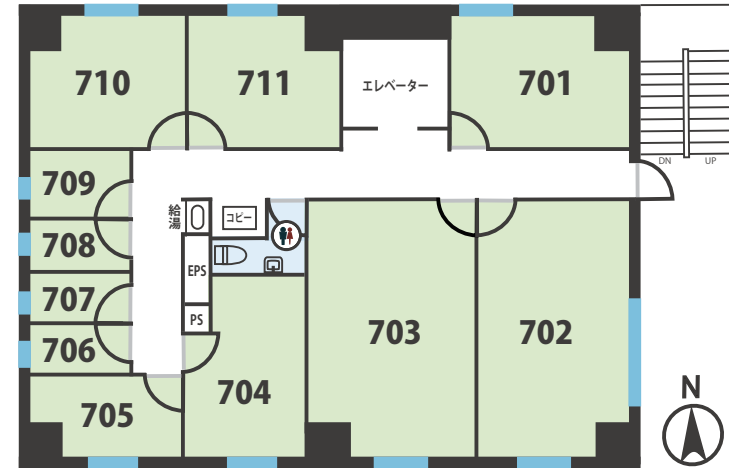

カラー：44円 / 面
白黒：11円 / 面

スタッフに
ご確認ください。

【フロア図面】 ※オフィスは1Fから7Fまでございます。他フロア詳細はWebサイトをご覧ください。

◆1F

◆7F

【共有部・お部屋】

フリースペース

会議室

カラーコピー・シュレッダー

8～10人部屋