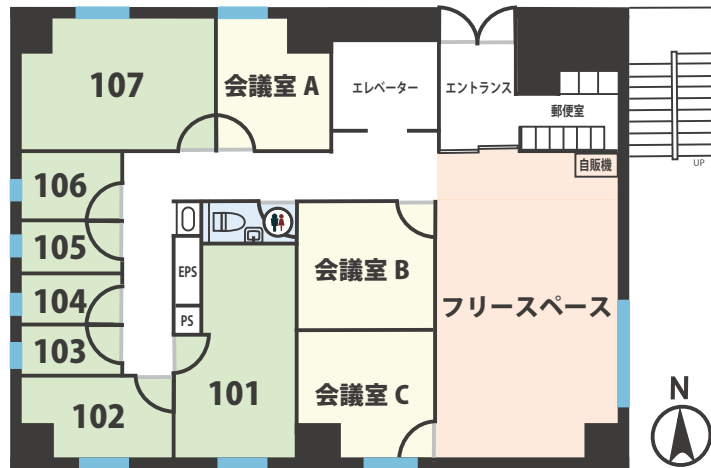

カラー：44円 / 面
白黒：11円 / 面

スタッフに
ご確認ください。

【フロア図面】 ※オフィスは1Fから7Fまでございます。他フロア詳細はWebサイトをご覧ください。

◆1F

◆7F

【共有部・お部屋】

フリースペース

会議室

カラーコピー・シュレッダー

8～10人部屋