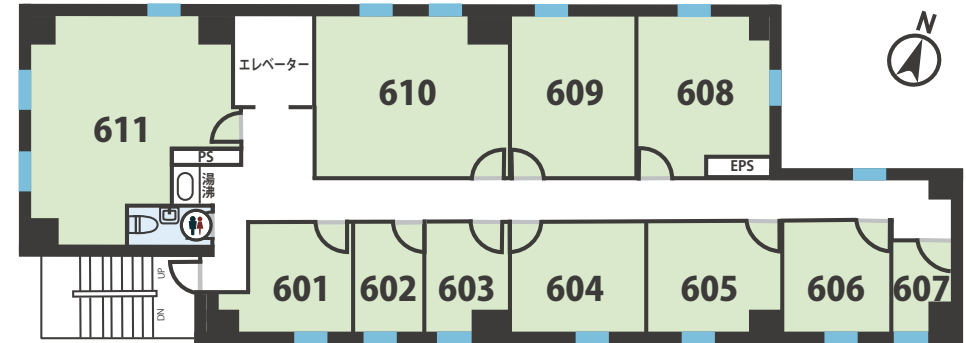

【有料の設備・サービス】

カラー：44円 / 面
白黒：11円 / 面

スタッフに
ご確認ください。

【フロア図面】 ※オフィスは1Fから6Fまでございます。他フロア詳細は Web サイトをご覧ください。

◆1F

◆6F

【共有部・お部屋】

フリースペース

会議室

カラーコピー・シュレッダー

10～12 人部屋