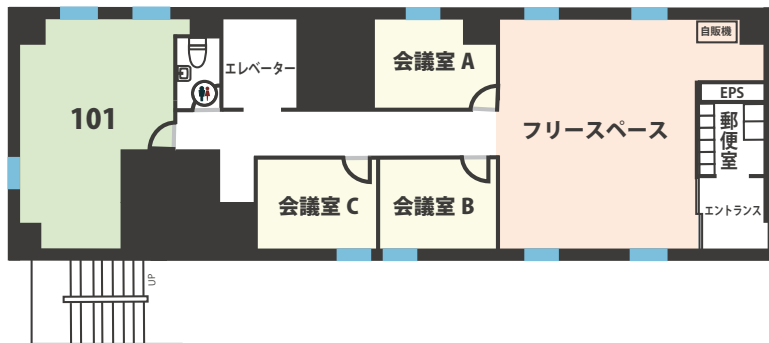

【有料の設備・サービス】

カラー：44円 / 面
白黒：11円 / 面

スタッフに
ご確認ください。

【フロア図面】 ※オフィスは1Fから6Fまでございます。他フロア詳細は Web サイトをご覧ください。

◆1F

◆6F

【共有部・お部屋】

フリースペース

会議室

カラーコピー・シュレッダー

10～12 人部屋