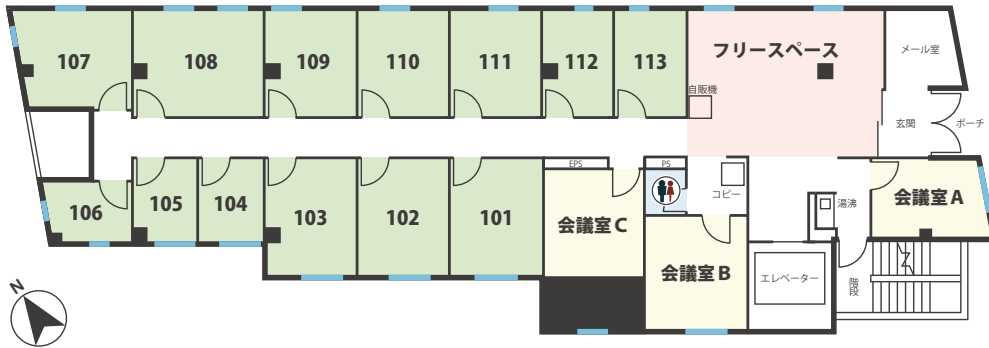

インターネット

喫煙スペース

【有料の設備・サービス】

カラーコピー機

カラー：44円 / 面
白黒：11円 / 面

郵便物の転送

スタッフに
ご確認ください。

【フロア図面】 ※オフィスは1Fから4Fまでございます。他フロア詳細はWebサイトをご覧ください。

◆1F

◆3F

【共有部・お部屋】

フリースペース

会議室

屋上

6～8人部屋