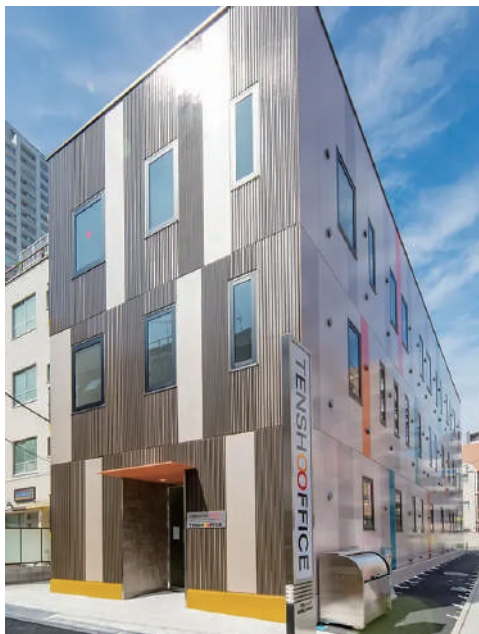

天翔オフィス 池袋西口 ANNEX

【ビル外観】

「東京都豊島区」の住所が使える

ブース・完全個室のお部屋をご用意

1人用から14人用までご用意

3つの会議室が無料で利用可能

【物件概要】

名称	天翔オフィス池袋西口 ANNEX
ビル名	天翔池袋西口 ANNEX ビル
住所表示	東京都豊島区池袋 2-17-8
地番	豊島区池袋 2丁目 1116番 6.8 1118番 8
竣工年月	2018年9月
用途	事務所
契約形態	普通建物賃貸借契約・定期建物賃貸借契約
構造	鉄骨造陸屋根
階数	4階建
建築延べ面積	724.36㎡
部屋数	79部屋
天井高	2,500mm
床仕様	タイルカーペット
部屋タイプ	1.23㎡～12.62㎡
貸主	天翔ビルディング株式会社