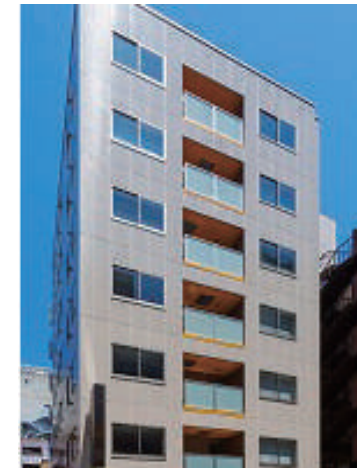

■ 赤坂

¥ 月額費：55,000円～

📍 東京都港区赤坂 2丁目 14-11

🚶 千代田線 赤坂駅 徒歩 3分
銀座線 溜池山王駅 徒歩 4分
丸ノ内線 赤坂見附駅 徒歩 7分