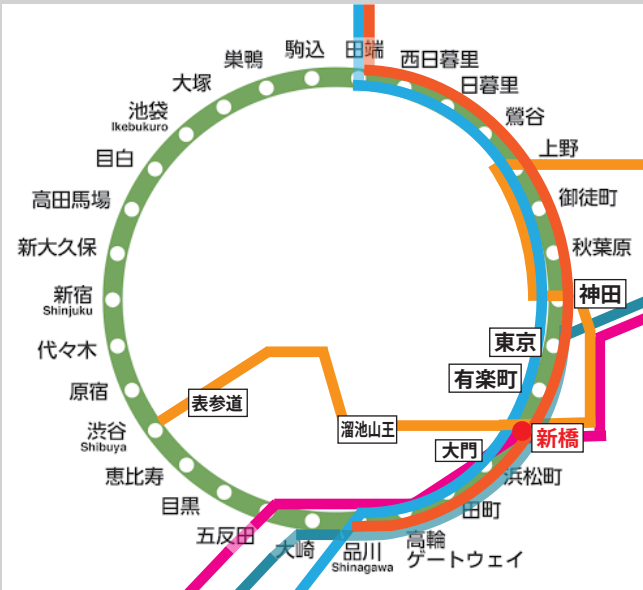

# ACCESS

〒105-0004 東京都港区新橋 3丁目 11-8  
オーイズミ新橋第2ビル

JR 山手線 京浜東北線 東海道本線  
JR 横須賀線 新橋駅 烏森口 徒歩 3分  
東京メトロ銀座線 新橋駅 徒歩 3分  
都営浅草線 新橋駅 徒歩 3分

- JR 山手線
- JR 京浜東北線
- JR 東海道本線
- JR 横須賀線
- 東京メトロ銀座線
- 都営浅草線