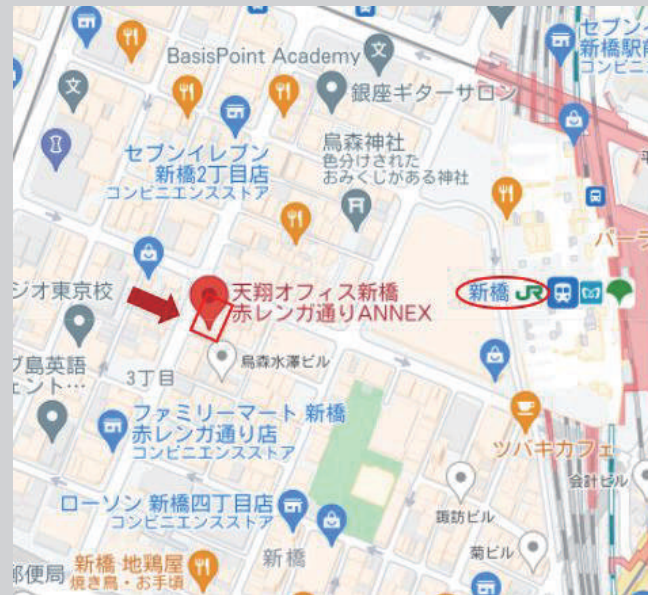

# ACCESS

〒105-0004 東京都港区新橋 3丁目 11-8  
オーイズミ新橋第2ビル

JR 山手線 京浜東北線 東海道本線  
JR 横須賀線 新橋駅 烏森口 徒歩 3分  
東京メトロ銀座線 新橋駅 徒歩 3分  
都営浅草線 新橋駅 徒歩 3分

- JR 山手線
- JR 京浜東北線
- JR 東海道本線
- JR 横須賀線
- 東京メトロ銀座線
- 都営浅草線