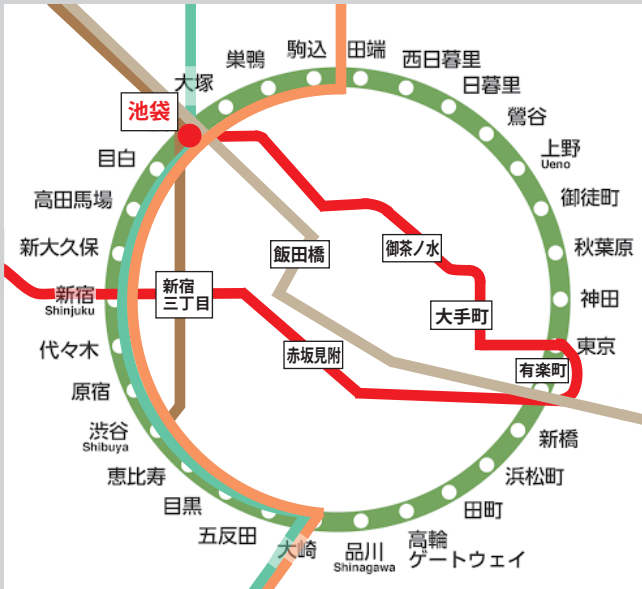

8～15 名部屋

ACCESS

〒171-0014 東京都豊島区池袋 2丁目 13-4

JR 山手線 池袋駅 西口徒歩 3分

JR 埼京線 池袋駅 西口徒歩 3分

JR 湘南新宿ライン 池袋駅 西口徒歩 3分

東京メトロ有楽町線 池袋駅 C1 出口徒歩 1分

東京メトロ丸ノ内線 池袋駅 C1 出口徒歩 1分

東京メトロ副都心線 池袋駅 C1 出口徒歩 1分

- JR 山手線
- JR 埼京線
- JR 湘南新宿ライン
- 東京メトロ有楽町線
- 東京メトロ丸ノ内線
- 東京メトロ副都心線

物件概要

| | |
|------------|--|
| 名称 | 天翔オフィス池袋西口 |
| ビル名 | 天翔池袋西口ビル |
| 所在地 (住居表示) | 東京都豊島区池袋 2-13-4 |
| 所在地 (地番) | 豊島区池袋 2丁目 13番 5.15 |
| 竣工 | 2016年 5月 |
| 用途 | 事務所 |
| 構造 | 鉄骨造陸屋根 5階建 |
| 建築延べ面積 | 726.30 m ² |
| 部屋数 | 56 部屋 |
| 天井高 | 2500 mm |
| 床仕様 | タイルカーペット |
| 部屋タイプ | 1.88 m ² ~ 23.80 m ² |
| 貸主 | 天翔ビルディング株式会社 |